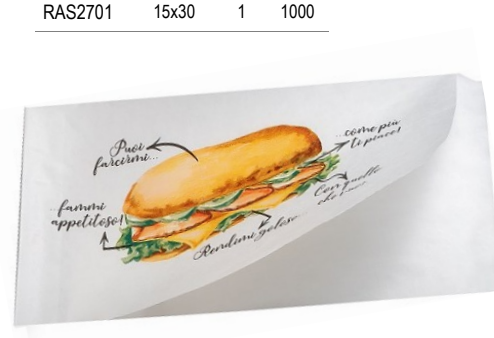

Sacchetto gnam gnam panino politenato

Codice	Misura	Ct	Pz
RAS2701	15x30	1	1000