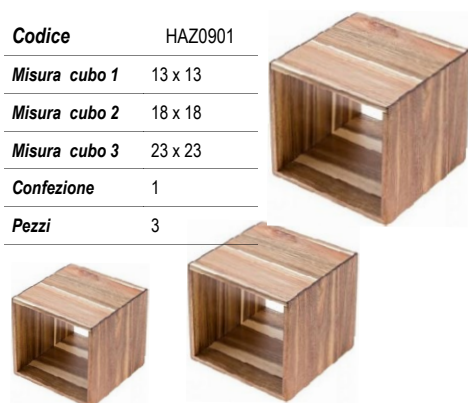

Set alzata buffet

Codice	HAZ0901
Misura cubo 1	13 x 13
Misura cubo 2	18 x 18
Misura cubo 3	23 x 23
Confezione	1
Pezzi	3