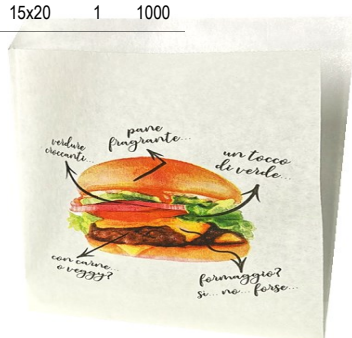

Sacchetto street food tavola calda politenato

Codice	Misura	Ct	Pz
RAS2651	15x20	1	1000