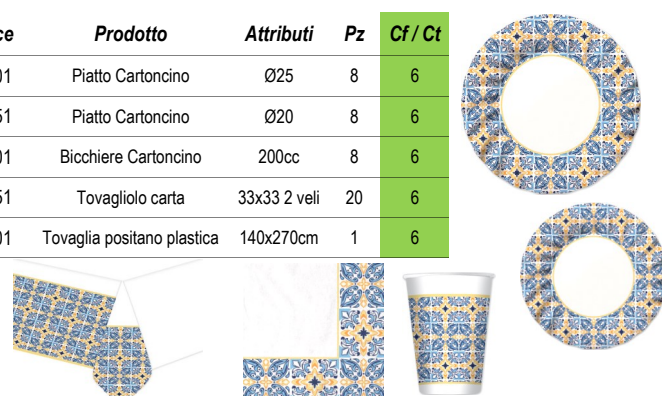

Set party positano

Codice	Prodotto	Attributi	Pz	Cf / Ct
FFE1101	Piatto Cartoncino	Ø25	8	6
FFE1151	Piatto Cartoncino	Ø20	8	6
FFE1201	Bicchiere Cartoncino	200cc	8	6
FFE1251	Tovagliolo carta	33x33 2 veli	20	6
FFE1301	Tovaglia positano plastica	140x270cm	1	6