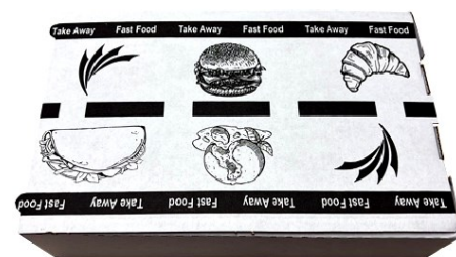

Box contenitore calzone

Codice	Misura	Pz
RAS1601	28x17x7	100