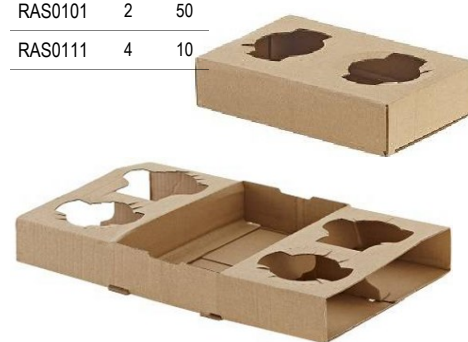

Box bicchieri a scomparti in cartoncino compostabile

Codice **Posti** **Pz**

RAS0101 2 50

RAS0111 4 10