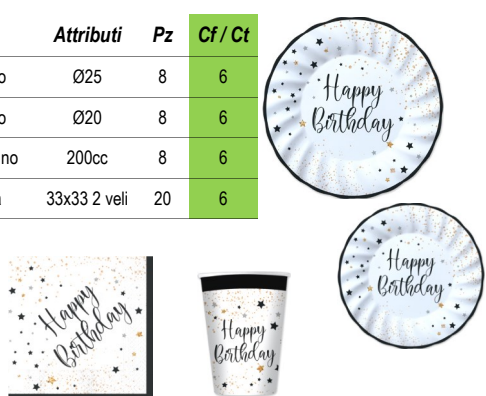

Set party happy birthday

Codice	Prodotto	Attributi	Pz	Cf / Ct
FFE0901	Piatto Cartoncino	Ø25	8	6
FFE0951	Piatto Cartoncino	Ø20	8	6
FFE1001	Bicchiere Cartoncino	200cc	8	6
FFE1051	Tovagliolo carta	33x33 2 veli	20	6