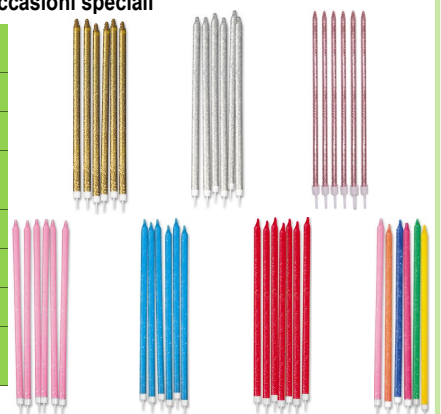

Candeline a matita con glitter 15cm occasioni speciali

Codice	Attributi	Pz	Cf / Ct
FFE4101	Lux oro	12	12
FFE4151	Lux argento	12	12
FFE4201	Lux rose gold	12	12
FFE4251	Rosa	12	12
FFE4301	Celeste	12	12
FFE4351	Rosse	12	12
FFE4401	Colori assortiti	12	12