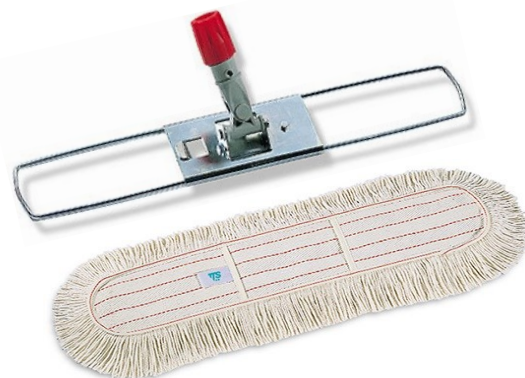

Telaio e ricambio lineare a snodo

Codice	Misura	Prodotto	Pezzi
USA0601	60cm	Telaio	1
USA0901	60cm	Ricambio	1
USA0701	80cm	Telaio	1
USA1001	80cm	Ricambio	1
USA0801	100cm	Telaio	1
USA1101	100cm	Ricambio	1